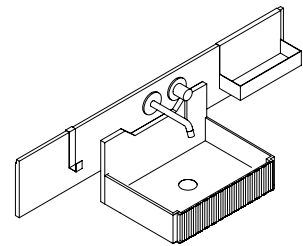

**Size:** W: 50 x H: 18 x D: 12 cm  
**Materials:** Varnished metal

**Hook**

- Light Green
- Dark Green
- Light Yellow

**Size:** W: 3 x H: 15 x D: 5 cm  
**Materials:** Varnished metal

**FRIEZE COMPOSITIONS**