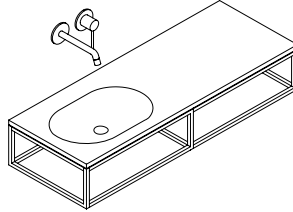

-  Black lacquered ash
-  Smoaked oak

**Size:** D: W: 48 x H: 16.5 x D: 33 cm  
Ds: W: 48 x H: 16.5 x D: 33 cm

**Materials:** Lacquered ash, smoaked oak, varnished metal

**Tops**

T1

T2

-  White

**Size:** T1: W: 55 x H: 2 x D: 40 cm  
T2: W: 108.5 x H: 2 x D: 40 cm

**Materials:** LivingTec®

**Shelf**

Sh

-  Black
-  Brass
-  Bronze

**Size:** W: 52 x H: 1.5 x D: 40 cm  
**Materials:** Varnished metal

FRAME COMPOSITIONS

Gs1+Ss

Gs2+Sm