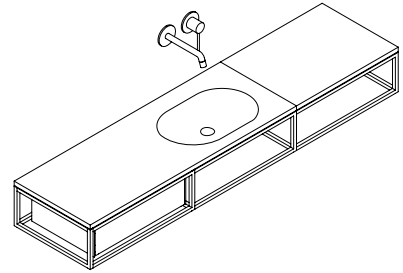

**Materials:** LivingTec®

**Shelf**

Sh

-  Black
-  Brass
-  Bronze

**Size:** W: 52 x H: 1.5 x D: 40 cm  
**Materials:** Varnished metal

FRAME COMPOSITIONS

Gs1+Ss

Gs2+Sm