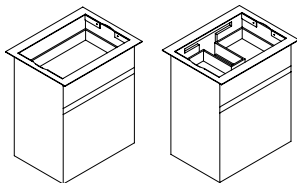

Gm1

Gm2

Gl1

Gl2

-  Black
-  Brass
-  Bronze

**Size:** Gs1: W: 55 x H: 18 x D: 40 cm  
Gs2: W: 108.5 x H: 18 x D: 40 cm  
Gs3: W: 162 x H: 18 x D: 40 cm

Gm1: W: 55 x H: 63 x D: 40 cm  
Gm2: W: 108.5 x H: 63 x D: 40 cm

**Cabinets & Drawers**

C

Cs

-  Black lacquered ash
-  Smoaked oak

**Size:** C: W: 48 x H: 59.5 x D: 33 cm  
Cs: W: 48 x H: 59.5 x D: 33 cm

**Materials:** Lacquered ash, smoaked oak, varnished metal

D

Ds

-  Black lacquered ash
-  Smoaked oak

**Size:** D: W: 48 x H: 16.5 x D: 33 cm  
Ds: W: 48 x H: 16.5 x D: 33 cm

**Materials:** Lacquered ash, smoaked oak, varnished metal

**Tops**

T1

T2

-  White

**Size:** T1: W: 55 x H: 2 x D: 40 cm  
T2: W: 108.5 x H: 2 x D: 40 cm