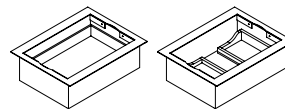

**Cabinets & Drawers**

C

Cs

-  Black lacquered ash
-  Smoaked oak

**Size:** C: W: 48 x H: 59.5 x D: 33 cm  
Cs: W: 48 x H: 59.5 x D: 33 cm

**Materials:** Lacquered ash, smoaked oak, varnished metal

D

Ds

-  Black lacquered ash
-  Smoaked oak

**Size:** D: W: 48 x H: 16.5 x D: 33 cm  
Ds: W: 48 x H: 16.5 x D: 33 cm

**Materials:** Lacquered ash, smoaked oak, varnished metal

**Tops**

T1

T2

-  White

**Size:** T1: W: 55 x H: 2 x D: 40 cm  
T2: W: 108.5 x H: 2 x D: 40 cm