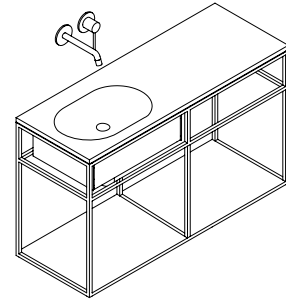

Gm2+Sm+Ds+Sh