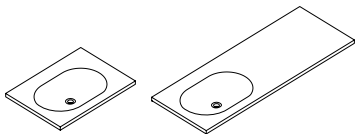

Available with or without tap hole

**EILEEN 75**  
by Ex.t

-  Black
-  White
-  Beige Red
-  Blue

**Size:** W: 75 x H: 83 x D: 48 cm  
**Materials:** Ceramic, varnished brass

Available with or without tap hole

Gm1

Gm2

Gl1

Gl2

-  Black
-  Brass
-  Bronze

**Size:** Gs1: W: 55 x H: 18 x D: 40 cm  
Gs2: W: 108.5 x H: 18 x D: 40 cm  
Gs3: W: 162 x H: 18 x D: 40 cm

Gm1: W: 55 x H: 63 x D: 40 cm  
Gm2: W: 108.5 x H: 63 x D: 40 cm

Gl1: W: 55 x H: 83 x D: 40 cm  
Gl2: W: 108.5 x H: 83 x D: 40 cm

**Materials:** Varnished metal, brass, bronze

**Basins**

Ss

Sm

-  White
-  Travertine Navona

**Size:** Ss: W: 55 x H: 9 x D: 40 cm  
Sm: W: 108.5 x H: 9 x D: 40 cm