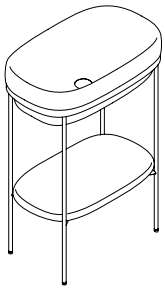

**PLATEAU ROUND WITH SHELF**  
by Sebastian Herkner

- White
- Light Pink

**Size:** W: 52 x H: 14 x D: 40 cm  
**Materials:** LivingTec®

- White / RAL9016
- Light Pink / NCS S 2010 Y50R

**Size:** W: 76 x H: 14 x D: 43 cm  
**Materials:** LivingTec®