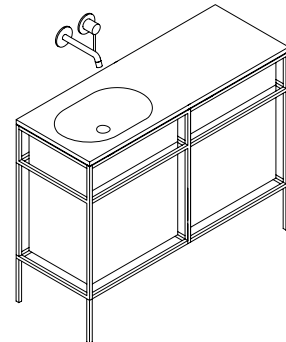

Gl2+Sm+Cs+C