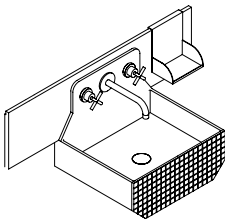

**Size:** W: 50 x H: 18 x D: 12 cm  
**Materials:** Varnished metal

**Hook**

- Light Green
- Dark Green
- Light Yellow

**Size:** W: 3 x H: 15 x D: 5 cm  
**Materials:** Varnished metal

**FRIEZE COMPOSITIONS**