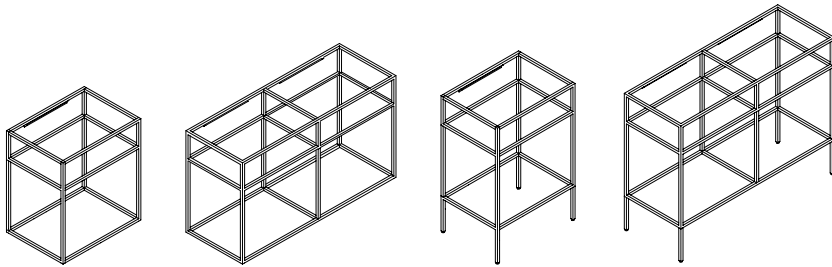

Available with or without tap hole

**EILEEN 75**  
by Ex.t

-  Black
-  White
-  Beige Red
-  Blue

**Size:** W: 75 x H: 83 x D: 48 cm  
**Materials:** Ceramic, varnished brass

Available with or without tap hole

-  Black

**Size:** W: 46.9 x H: 1.1 x D: 28 cm  
**Materials:** Matt varnished metal

**FRAME**

by Norm Architects

**Grids**

Gs1

Gs2

Gs3

Gm1

Gm2

Gl1

Gl2

-  Black
-  Brass
-  Bronze

**Size:** Gs1: W: 55 x H: 18 x D: 40 cm  
Gs2: W: 108.5 x H: 18 x D: 40 cm  
Gs3: W: 162 x H: 18 x D: 40 cm

Gm1: W: 55 x H: 63 x D: 40 cm  
Gm2: W: 108.5 x H: 63 x D: 40 cm