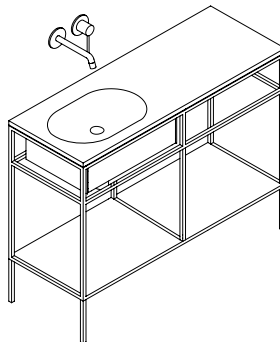

Gl2+Sm+Ds+Sh