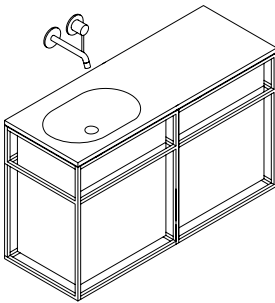

Gm2+Sm+Cs+C