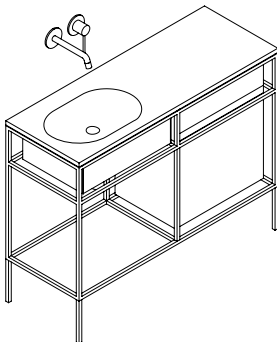

Gl2+Sm+Ds+C