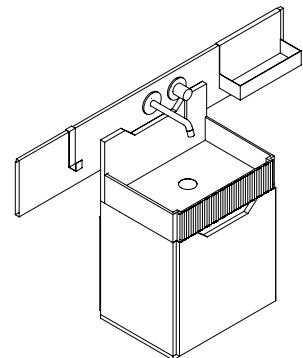

**Size:** W: 50 x H: 18 x D: 12 cm  
**Materials:** Varnished metal

**Hook**

- Light Green
- Dark Green
- Light Yellow

**Size:** W: 3 x H: 15 x D: 5 cm  
**Materials:** Varnished metal

**FRIEZE COMPOSITIONS**