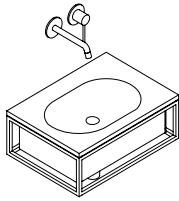

-  Black lacquered ash
-  Smoaked oak

**Size:** D: W: 48 x H: 16.5 x D: 33 cm  
Ds: W: 48 x H: 16.5 x D: 33 cm

**Materials:** Lacquered ash, smoaked oak, varnished metal

**Tops**

T1

T2

-  White

**Size:** T1: W: 55 x H: 2 x D: 40 cm  
T2: W: 108.5 x H: 2 x D: 40 cm

**Materials:** LivingTec®

**Shelf**

Sh

-  Black
-  Brass
-  Bronze

**Size:** W: 52 x H: 1.5 x D: 40 cm  
**Materials:** Varnished metal

FRAME COMPOSITIONS

Gs1+Ss

Gs2+Sm