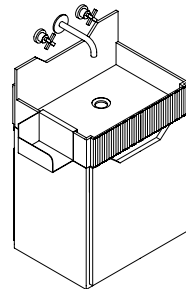

**Size:** W: 50 x H: 18 x D: 12 cm  
**Materials:** Varnished metal

**Hook**

- Light Green
- Dark Green
- Light Yellow

**Size:** W: 3 x H: 15 x D: 5 cm  
**Materials:** Varnished metal

**FRIEZE COMPOSITIONS**