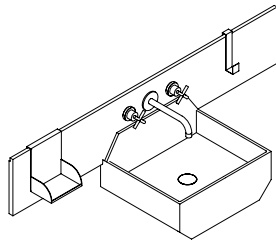

**Size:** W: 50 x H: 18 x D: 12 cm  
**Materials:** Varnished metal

**Hook**

- Light Green
- Dark Green
- Light Yellow

**Size:** W: 3 x H: 15 x D: 5 cm  
**Materials:** Varnished metal

**FRIEZE COMPOSITIONS**