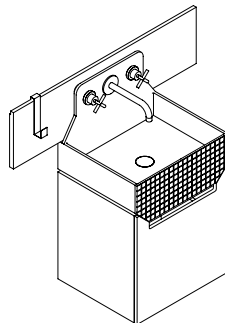

**Size:** W: 50 x H: 18 x D: 12 cm  
**Materials:** Varnished metal

**Hook**

- Light Green
- Dark Green
- Light Yellow

**Size:** W: 3 x H: 15 x D: 5 cm  
**Materials:** Varnished metal

**FRIEZE COMPOSITIONS**