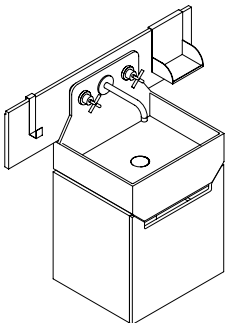

**Size:** W: 50 x H: 18 x D: 12 cm  
**Materials:** Varnished metal

**Hook**

- Light Green
- Dark Green
- Light Yellow

**Size:** W: 3 x H: 15 x D: 5 cm  
**Materials:** Varnished metal

**FRIEZE COMPOSITIONS**