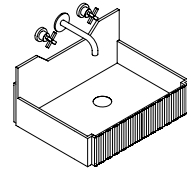

**Size:** W: 50 x H: 18 x D: 12 cm  
**Materials:** Varnished metal

**Hook**

- Light Green
- Dark Green
- Light Yellow

**Size:** W: 3 x H: 15 x D: 5 cm  
**Materials:** Varnished metal

**FRIEZE COMPOSITIONS**