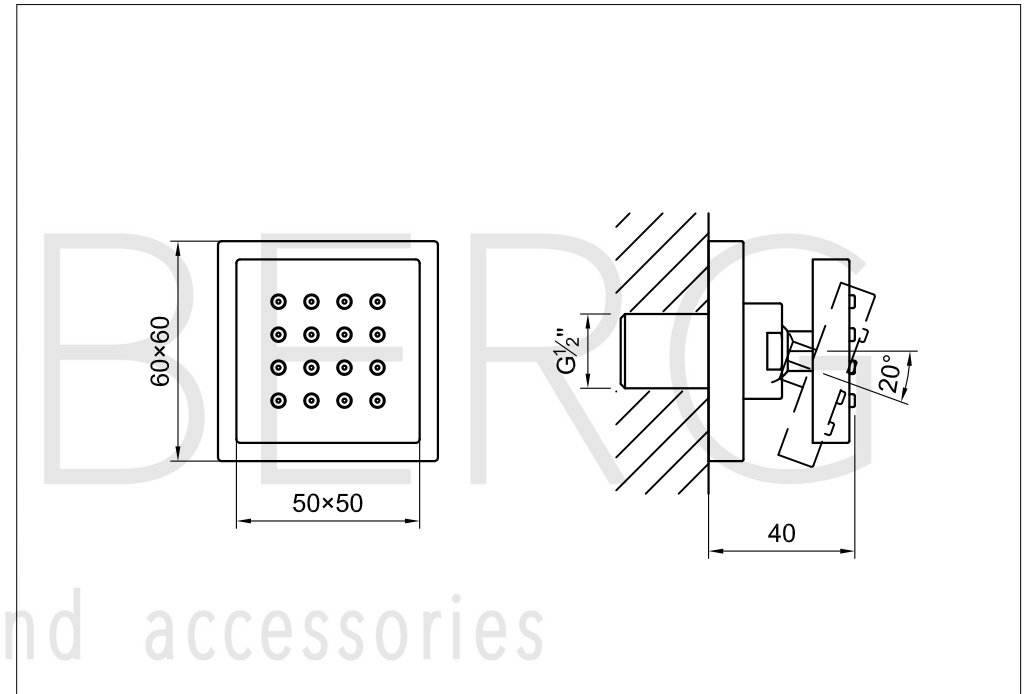

Technische Zeichnung