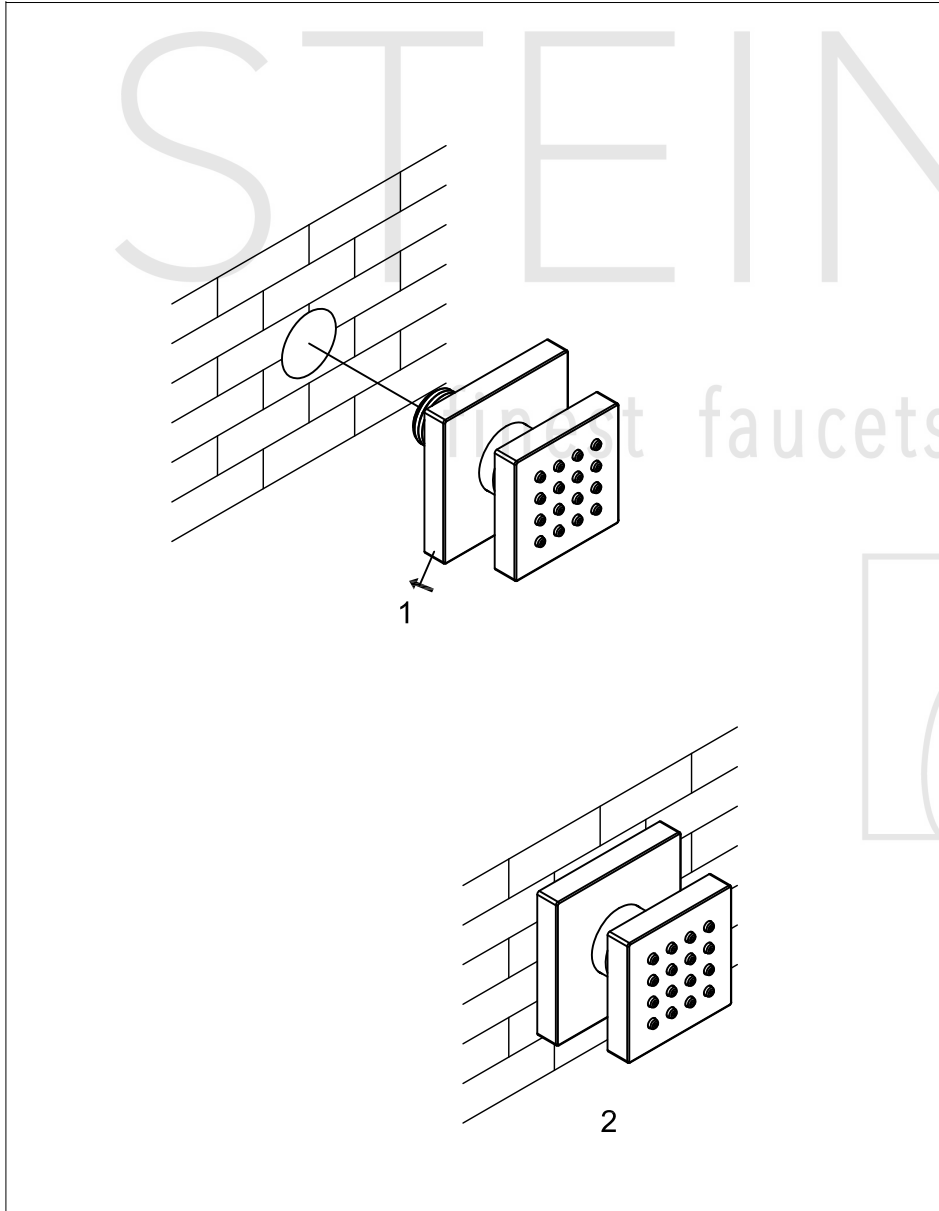

STEINBERG

Seitenbrause 1/2"

Art.Nr.135 4400

Installation