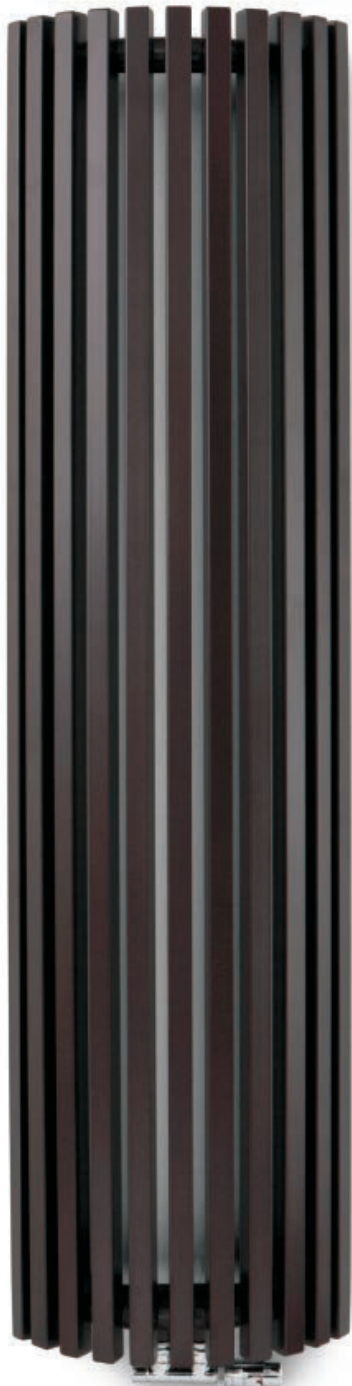

## Vera

SPARKLING BROWN // 1700 x 430

Zawór termostacyjny 50 mm w osi, lewy + Głowica termostacyjna Noble

LUX

## Verus

NOBLE GOLD // 1700 x 280

Zawór termostacyjny 50 mm w osi, lewy + Głowica termostacyjna Slim

Podłączenie:

Dostępne warianty:

A	B	C	C'	$\frac{75^\circ}{65^\circ}$ $\frac{20^\circ}{20^\circ}$	$\frac{55^\circ}{45^\circ}$ $\frac{20^\circ}{20^\circ}$		D	E	F			CENA netto kolor standardowy [PLN]	KOD KARTOTEKI
[mm]	[mm]	[mm]	[mm]	[W]	[W]	[W]	[mm]	[mm]	[mm]	[dm <sup>3</sup> ]	[Kg]		
1700	430	50	-	1122	572	-	240	1600	50	14,3	26,9	3058,00	WGVRA170043
1900	430	50	-	1255	640	-	240	1800	50	15,9	29,8	3344,00	WGVRA190043

Kolory standardowe: 191 kolorów RAL oraz paleta barw Termy bez chromu.  
Czas dostawy: do 10 dni roboczych.

ZX

---

Profile

---