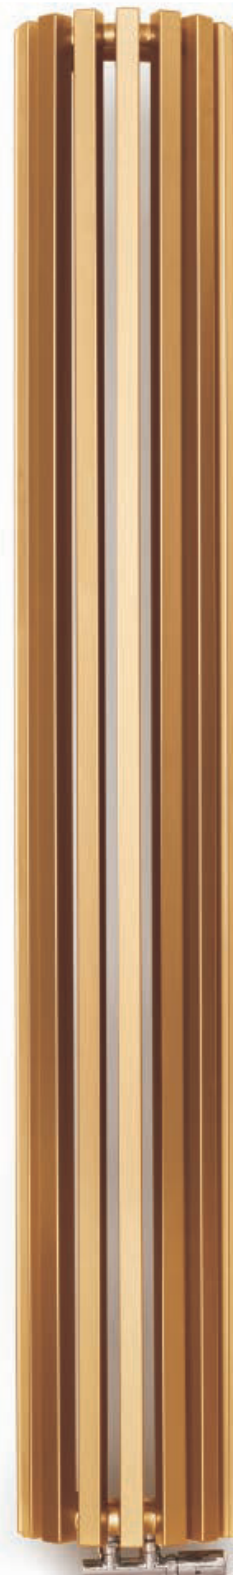

## Vera

SPARKLING BROWN // 1700 x 430

Zawór termostacyjny 50 mm w osi, lewy + Głowica termostacyjna Noble

LUX

## Verus

NOBLE GOLD // 1700 x 280

Zawór termostacyjny 50 mm w osi, lewy + Głowica termostacyjna Slim

Podłączenie:

Dostępne warianty:

A	B	C	C'	$\frac{75^\circ}{65^\circ}$ $\frac{20^\circ}{20^\circ}$	$\frac{55^\circ}{45^\circ}$ $\frac{20^\circ}{20^\circ}$		D	E	F			CENA netto kolor standardowy [PLN]	KOD KARTOTEKI
[mm]	[mm]	[mm]	[mm]	[W]	[W]	[W]	[mm]	[mm]	[mm]	[dm <sup>3</sup> ]	[Kg]		
1700	430	50	-	1122	572	-	240	1600	50	14,3	26,9	3058,00	WGVRA170043
1900	430	50	-	1255	640	-	240	1800	50	15,9	29,8	3344,00	WGVRA190043

Kolory standardowe: 191 kolorów RAL oraz paleta barw Termy bez chromu.  
Czas dostawy: do 10 dni roboczych.

ZX

---

Profile

---