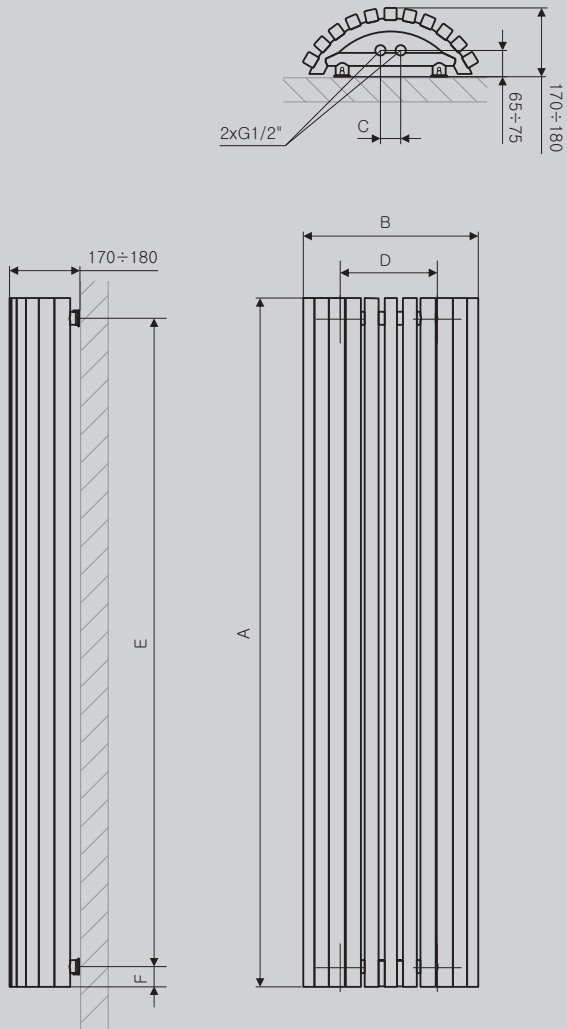

## Vera

SPARKLING BROWN // 1700 x 430

Zawór termostacyjny 50 mm w osi, lewy + Głowica termostacyjna Noble

LUX

## Verus

NOBLE GOLD // 1700 x 280

Zawór termostacyjny 50 mm w osi, lewy + Głowica termostacyjna Slim

Podłączenie:

Dostępne warianty:

A	B	C	C'	$\frac{75^\circ}{65^\circ}$ $\frac{20^\circ}{20^\circ}$	$\frac{55^\circ}{45^\circ}$ $\frac{20^\circ}{20^\circ}$		D	E	F			CENA netto kolor standardowy [PLN]	KOD KARTOTEKI
[mm]	[mm]	[mm]	[mm]	[W]	[W]	[W]	[mm]	[mm]	[mm]	[dm <sup>3</sup> ]	[Kg]		
1700	430	50	-	1122	572	-	240	1600	50	14,3	26,9	3058,00	WGVRA170043
1900	430	50	-	1255	640	-	240	1800	50	15,9	29,8	3344,00	WGVRA190043

Kolory standardowe: 191 kolorów RAL oraz paleta barw Termy bez chromu.  
Czas dostawy: do 10 dni roboczych.

ZX

---

Profile

---