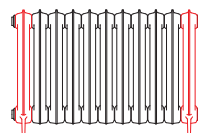

# Plain wersja 920 stojąca

Podłączenia:

Dostępne rozmiary:

920 x 80  
1 sekcja (1)

920 x 278  
3 sekcje (2+1)

920 x 360  
4 sekcje (2+2)

920 x 442  
5 sekcji (2+3)

920 x 524  
6 sekcji (2+4)

920 x 606  
7 sekcji (2+5)

920 x 688  
8 sekcji (2+6)

920 x 770  
9 sekcji (2+7)

920 x 852  
10 sekcji (2+8)

920 x 934  
11 sekcji (2+9)

920 x 1016  
12 sekcji (2+10)

920 x 1098  
13 sekcji (3+10)

920 x 1180  
14 sekcji (4+10)

920 x 1262  
15 sekcji (3+12)

920 x 1344  
16 sekcji (4+12)

920 x 1426  
17 sekcji (3+14)

Dane techniczne:

Ciśnienie robocze: 1,0 MPa. Maksymalna temperatura pracy: 95°C.

A ↓	B ↔	C [mm]	75/65 20°C [W]	55/45 20°C [W]	 [dm³]	 [kg]
920	80	760	161	85	4,14	12,5
920	278	760	483	256	12,42	37,8
920	360	760	644	341	16,56	49,5
920	442	760	805	426	20,70	61,2
920	524	760	966	511	24,84	72,9
920	606	760	1127	597	28,98	84,6
920	688	760	1288	682	33,12	96,3
920	770	760	1449	767	37,26	108,0
920	852	760	1610	852	41,40	119,7
920	934	760	1771	937	45,54	132,2
920	1016	760	1932	1023	49,68	144,7
920	1098	760	2093	1108	53,82	155,6
920	1180	760	2254	1193	57,96	168,1
920	1262	760	2415	1278	62,10	179,0
920	1344	760	2576	1364	66,24	191,5
920	1426	760	2737	1449	70,38	202,4