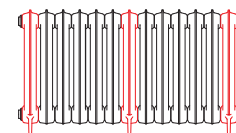

# Plain wersja 920 stojąca

Podłączenia:

Dostępne rozmiary:

920 x 80  
1 sekcja (1)

920 x 278  
3 sekcje (2+1)

920 x 360  
4 sekcje (2+2)

920 x 442  
5 sekcji (2+3)

920 x 524  
6 sekcji (2+4)

920 x 606  
7 sekcji (2+5)

920 x 688  
8 sekcji (2+6)

920 x 770  
9 sekcji (2+7)

920 x 852  
10 sekcji (2+8)

920 x 934  
11 sekcji (2+9)

920 x 1016  
12 sekcji (2+10)

920 x 1098  
13 sekcji (3+10)

920 x 1180  
14 sekcji (4+10)

920 x 1262  
15 sekcji (3+12)

920 x 1344  
16 sekcji (4+12)

920 x 1426  
17 sekcji (3+14)

Dane techniczne:

Ciśnienie robocze: 1,0 MPa. Maksymalna temperatura pracy: 95°C.

A ↓	B ↔	C [mm]	75/65 20°C [W]	55/45 20°C [W]	 [dm³]	 [kg]
920	80	760	161	85	4,14	12,5
920	278	760	483	256	12,42	37,8
920	360	760	644	341	16,56	49,5
920	442	760	805	426	20,70	61,2
920	524	760	966	511	24,84	72,9
920	606	760	1127	597	28,98	84,6
920	688	760	1288	682	33,12	96,3
920	770	760	1449	767	37,26	108,0
920	852	760	1610	852	41,40	119,7
920	934	760	1771	937	45,54	132,2
920	1016	760	1932	1023	49,68	144,7
920	1098	760	2093	1108	53,82	155,6
920	1180	760	2254	1193	57,96	168,1
920	1262	760	2415	1278	62,10	179,0
920	1344	760	2576	1364	66,24	191,5
920	1426	760	2737	1449	70,38	202,4

# Plain wersja 920 stojąca

A – wysokość B – szerokość C – rozstaw połączeń