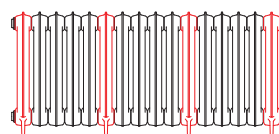

# Plain wersja 920 stojąca

Podłączenia:

Dostępne rozmiary:

920 x 80  
1 sekcja (1)

920 x 278  
3 sekcje (2+1)

920 x 360  
4 sekcje (2+2)

920 x 442  
5 sekcji (2+3)

920 x 524  
6 sekcji (2+4)

920 x 606  
7 sekcji (2+5)

920 x 688  
8 sekcji (2+6)

920 x 770  
9 sekcji (2+7)

920 x 852  
10 sekcji (2+8)

920 x 934  
11 sekcji (2+9)

920 x 1016  
12 sekcji (2+10)

920 x 1098  
13 sekcji (3+10)

920 x 1180  
14 sekcji (4+10)

920 x 1262  
15 sekcji (3+12)

920 x 1344  
16 sekcji (4+12)

920 x 1426  
17 sekcji (3+14)

Dane techniczne:

Ciśnienie robocze: 1,0 MPa. Maksymalna temperatura pracy: 95°C.

A ↓	B ↔	C [mm]	75/65 20°C [W]	55/45 20°C [W]	 [dm³]	 [kg]
920	80	760	161	85	4,14	12,5
920	278	760	483	256	12,42	37,8
920	360	760	644	341	16,56	49,5
920	442	760	805	426	20,70	61,2
920	524	760	966	511	24,84	72,9
920	606	760	1127	597	28,98	84,6
920	688	760	1288	682	33,12	96,3
920	770	760	1449	767	37,26	108,0
920	852	760	1610	852	41,40	119,7
920	934	760	1771	937	45,54	132,2
920	1016	760	1932	1023	49,68	144,7
920	1098	760	2093	1108	53,82	155,6
920	1180	760	2254	1193	57,96	168,1
920	1262	760	2415	1278	62,10	179,0
920	1344	760	2576	1364	66,24	191,5
920	1426	760	2737	1449	70,38	202,4