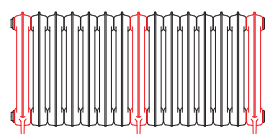

# Plain wersja 920 stojąca

Podłączenia:

Dostępne rozmiary:

920 x 80  
1 sekcja (1)

920 x 278  
3 sekcje (2+1)

920 x 360  
4 sekcje (2+2)

920 x 442  
5 sekcji (2+3)

920 x 524  
6 sekcji (2+4)

920 x 606  
7 sekcji (2+5)

920 x 688  
8 sekcji (2+6)

920 x 770  
9 sekcji (2+7)

920 x 852  
10 sekcji (2+8)

920 x 934  
11 sekcji (2+9)

920 x 1016  
12 sekcji (2+10)

920 x 1098  
13 sekcji (3+10)

920 x 1180  
14 sekcji (4+10)

920 x 1262  
15 sekcji (3+12)

920 x 1344  
16 sekcji (4+12)

920 x 1426  
17 sekcji (3+14)

Dane techniczne:

Ciśnienie robocze: 1,0 MPa. Maksymalna temperatura pracy: 95°C.

A ↓	B ↔	C [mm]	75/65 20°C [W]	55/45 20°C [W]	 [dm³]	 [kg]
920	80	760	161	85	4,14	12,5
920	278	760	483	256	12,42	37,8
920	360	760	644	341	16,56	49,5
920	442	760	805	426	20,70	61,2
920	524	760	966	511	24,84	72,9
920	606	760	1127	597	28,98	84,6
920	688	760	1288	682	33,12	96,3
920	770	760	1449	767	37,26	108,0
920	852	760	1610	852	41,40	119,7
920	934	760	1771	937	45,54	132,2
920	1016	760	1932	1023	49,68	144,7
920	1098	760	2093	1108	53,82	155,6
920	1180	760	2254	1193	57,96	168,1
920	1262	760	2415	1278	62,10	179,0
920	1344	760	2576	1364	66,24	191,5
920	1426	760	2737	1449	70,38	202,4

# Plain wersja 920 stojąca

A – wysokość B – szerokość C – rozstaw połączeń