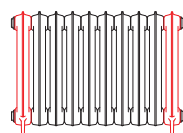

# Plain wersja 920 stojąca

Podłączenia:

Dostępne rozmiary:

920 x 80  
1 sekcja (1)

920 x 278  
3 sekcje (2+1)

920 x 360  
4 sekcje (2+2)

920 x 442  
5 sekcji (2+3)

920 x 524  
6 sekcji (2+4)

920 x 606  
7 sekcji (2+5)

920 x 688  
8 sekcji (2+6)

920 x 770  
9 sekcji (2+7)

920 x 852  
10 sekcji (2+8)

920 x 934  
11 sekcji (2+9)

920 x 1016  
12 sekcji (2+10)

920 x 1098  
13 sekcji (3+10)

920 x 1180  
14 sekcji (4+10)

920 x 1262  
15 sekcji (3+12)

920 x 1344  
16 sekcji (4+12)

920 x 1426  
17 sekcji (3+14)

Dane techniczne:

Ciśnienie robocze: 1,0 MPa. Maksymalna temperatura pracy: 95°C.

A ↓	B ↔	C [mm]	75/65 20°C [W]	55/45 20°C [W]	 [dm³]	 [kg]
920	80	760	161	85	4,14	12,5
920	278	760	483	256	12,42	37,8
920	360	760	644	341	16,56	49,5
920	442	760	805	426	20,70	61,2
920	524	760	966	511	24,84	72,9
920	606	760	1127	597	28,98	84,6
920	688	760	1288	682	33,12	96,3
920	770	760	1449	767	37,26	108,0
920	852	760	1610	852	41,40	119,7
920	934	760	1771	937	45,54	132,2
920	1016	760	1932	1023	49,68	144,7
920	1098	760	2093	1108	53,82	155,6
920	1180	760	2254	1193	57,96	168,1
920	1262	760	2415	1278	62,10	179,0
920	1344	760	2576	1364	66,24	191,5
920	1426	760	2737	1449	70,38	202,4