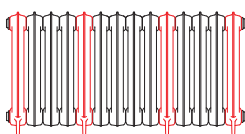

# Plain wersja 920 stojąca

Podłączenia:

Dostępne rozmiary:

920 x 80  
1 sekcja (1)

920 x 278  
3 sekcje (2+1)

920 x 360  
4 sekcje (2+2)

920 x 442  
5 sekcji (2+3)

920 x 524  
6 sekcji (2+4)

920 x 606  
7 sekcji (2+5)

920 x 688  
8 sekcji (2+6)

920 x 770  
9 sekcji (2+7)

920 x 852  
10 sekcji (2+8)

920 x 934  
11 sekcji (2+9)

920 x 1016  
12 sekcji (2+10)

920 x 1098  
13 sekcji (3+10)

920 x 1180  
14 sekcji (4+10)

920 x 1262  
15 sekcji (3+12)

920 x 1344  
16 sekcji (4+12)

920 x 1426  
17 sekcji (3+14)

Dane techniczne:

Ciśnienie robocze: 1,0 MPa. Maksymalna temperatura pracy: 95°C.

A ↓	B ↔	C [mm]	75/65 20°C [W]	55/45 20°C [W]	 [dm³]	 [kg]
920	80	760	161	85	4,14	12,5
920	278	760	483	256	12,42	37,8
920	360	760	644	341	16,56	49,5
920	442	760	805	426	20,70	61,2
920	524	760	966	511	24,84	72,9
920	606	760	1127	597	28,98	84,6
920	688	760	1288	682	33,12	96,3
920	770	760	1449	767	37,26	108,0
920	852	760	1610	852	41,40	119,7
920	934	760	1771	937	45,54	132,2
920	1016	760	1932	1023	49,68	144,7
920	1098	760	2093	1108	53,82	155,6
920	1180	760	2254	1193	57,96	168,1
920	1262	760	2415	1278	62,10	179,0
920	1344	760	2576	1364	66,24	191,5
920	1426	760	2737	1449	70,38	202,4