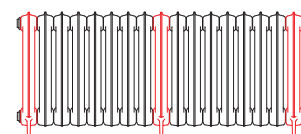

# Plain wersja 920 stojąca

Podłączenia:

Dostępne rozmiary:

920 x 80  
1 sekcja (1)

920 x 278  
3 sekcje (2+1)

920 x 360  
4 sekcje (2+2)

920 x 442  
5 sekcji (2+3)

920 x 524  
6 sekcji (2+4)

920 x 606  
7 sekcji (2+5)

920 x 688  
8 sekcji (2+6)

920 x 770  
9 sekcji (2+7)

920 x 852  
10 sekcji (2+8)

920 x 934  
11 sekcji (2+9)

920 x 1016  
12 sekcji (2+10)

920 x 1098  
13 sekcji (3+10)

920 x 1180  
14 sekcji (4+10)

920 x 1262  
15 sekcji (3+12)

920 x 1344  
16 sekcji (4+12)

920 x 1426  
17 sekcji (3+14)

Dane techniczne:

Ciśnienie robocze: 1,0 MPa. Maksymalna temperatura pracy: 95°C.

A ↓	B ↔	C [mm]	75/65 20°C [W]	55/45 20°C [W]	 [dm³]	 [kg]
920	80	760	161	85	4,14	12,5
920	278	760	483	256	12,42	37,8
920	360	760	644	341	16,56	49,5
920	442	760	805	426	20,70	61,2
920	524	760	966	511	24,84	72,9
920	606	760	1127	597	28,98	84,6
920	688	760	1288	682	33,12	96,3
920	770	760	1449	767	37,26	108,0
920	852	760	1610	852	41,40	119,7
920	934	760	1771	937	45,54	132,2
920	1016	760	1932	1023	49,68	144,7
920	1098	760	2093	1108	53,82	155,6
920	1180	760	2254	1193	57,96	168,1
920	1262	760	2415	1278	62,10	179,0
920	1344	760	2576	1364	66,24	191,5
920	1426	760	2737	1449	70,38	202,4