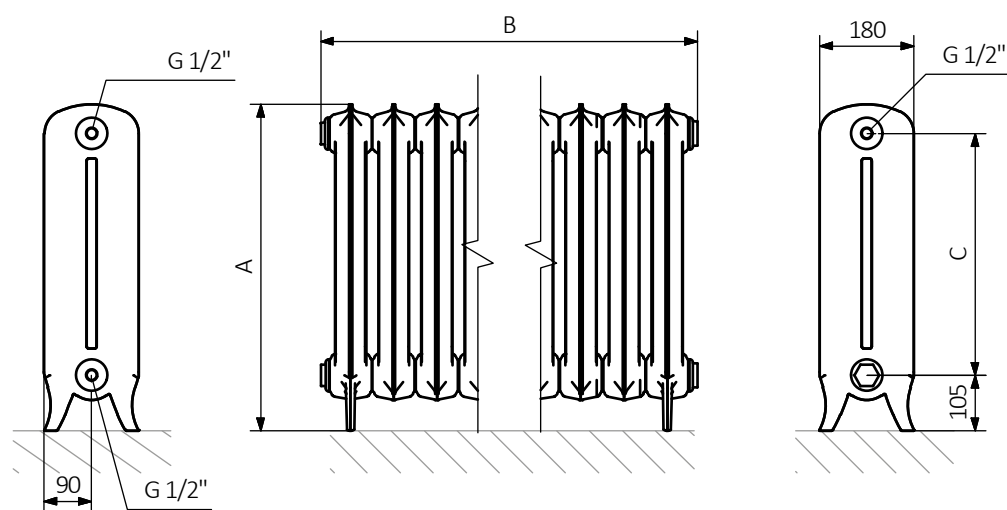

# Plain wersja 920 stojąca

Podłączenia:

Dostępne rozmiary:

920 x 80  
1 sekcja (1)

920 x 278  
3 sekcje (2+1)

920 x 360  
4 sekcje (2+2)

920 x 442  
5 sekcji (2+3)

920 x 524  
6 sekcji (2+4)

920 x 606  
7 sekcji (2+5)

920 x 688  
8 sekcji (2+6)

920 x 770  
9 sekcji (2+7)

920 x 852  
10 sekcji (2+8)

920 x 934  
11 sekcji (2+9)

920 x 1016  
12 sekcji (2+10)

920 x 1098  
13 sekcji (3+10)

920 x 1180  
14 sekcji (4+10)

920 x 1262  
15 sekcji (3+12)

920 x 1344  
16 sekcji (4+12)

920 x 1426  
17 sekcji (3+14)

Dane techniczne:

Ciśnienie robocze: 1,0 MPa. Maksymalna temperatura pracy: 95°C.

A ↓	B ↔	C [mm]	75/65 20°C [W]	55/45 20°C [W]	 [dm³]	 [kg]
920	80	760	161	85	4,14	12,5
920	278	760	483	256	12,42	37,8
920	360	760	644	341	16,56	49,5
920	442	760	805	426	20,70	61,2
920	524	760	966	511	24,84	72,9
920	606	760	1127	597	28,98	84,6
920	688	760	1288	682	33,12	96,3
920	770	760	1449	767	37,26	108,0
920	852	760	1610	852	41,40	119,7
920	934	760	1771	937	45,54	132,2
920	1016	760	1932	1023	49,68	144,7
920	1098	760	2093	1108	53,82	155,6
920	1180	760	2254	1193	57,96	168,1
920	1262	760	2415	1278	62,10	179,0
920	1344	760	2576	1364	66,24	191,5
920	1426	760	2737	1449	70,38	202,4

# Plain wersja 920 stojąca

A – wysokość B – szerokość C – rozstaw połączeń