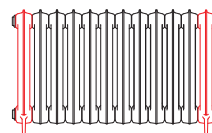

# Plain wersja 920 stojąca

Podłączenia:

Dostępne rozmiary:

920 x 80  
1 sekcja (1)

920 x 278  
3 sekcje (2+1)

920 x 360  
4 sekcje (2+2)

920 x 442  
5 sekcji (2+3)

920 x 524  
6 sekcji (2+4)

920 x 606  
7 sekcji (2+5)

920 x 688  
8 sekcji (2+6)

920 x 770  
9 sekcji (2+7)

920 x 852  
10 sekcji (2+8)

920 x 934  
11 sekcji (2+9)

920 x 1016  
12 sekcji (2+10)

920 x 1098  
13 sekcji (3+10)

920 x 1180  
14 sekcji (4+10)

920 x 1262  
15 sekcji (3+12)

920 x 1344  
16 sekcji (4+12)

920 x 1426  
17 sekcji (3+14)

Dane techniczne:

Ciśnienie robocze: 1,0 MPa. Maksymalna temperatura pracy: 95°C.

A ↓	B ↔	C [mm]	75/65 20°C [W]	55/45 20°C [W]	 [dm³]	 [kg]
920	80	760	161	85	4,14	12,5
920	278	760	483	256	12,42	37,8
920	360	760	644	341	16,56	49,5
920	442	760	805	426	20,70	61,2
920	524	760	966	511	24,84	72,9
920	606	760	1127	597	28,98	84,6
920	688	760	1288	682	33,12	96,3
920	770	760	1449	767	37,26	108,0
920	852	760	1610	852	41,40	119,7
920	934	760	1771	937	45,54	132,2
920	1016	760	1932	1023	49,68	144,7
920	1098	760	2093	1108	53,82	155,6
920	1180	760	2254	1193	57,96	168,1
920	1262	760	2415	1278	62,10	179,0
920	1344	760	2576	1364	66,24	191,5
920	1426	760	2737	1449	70,38	202,4