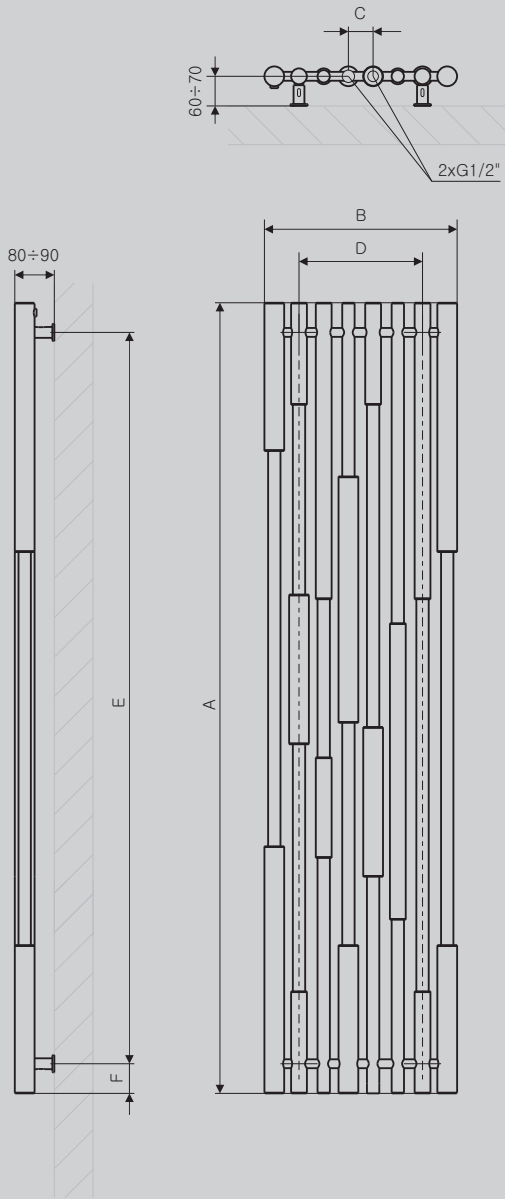

Cane

RAL 7003 // 1600 x 390

Zawór termostatyczny 50 mm w osi, lewy + Głowica termostatyczna Slim

LUX

DESIGN: Jacek Ryń

Podłączenie:

Dostępne warianty:

A	B	C	C'	75° 65° 20°	55° 45° 20°		D	E	F			CENA netto kolor standardowy [PLN]	KOD KARTOTEKI
[mm]	[mm]	[mm]	[mm]	[W]	[W]	[W]	[mm]	[mm]	[mm]	[dm³]	[Kg]		
1300	390	50	350	596	304	600	250	1180	60	6,7	13,1	2199,00	WGCAN130039
1600	390	50	350	696	355	600	250	1480	60	7,7	14,8	2499,00	WGCAN160039
1900	390	50	350	793	405	800	250	1780	60	8,6	17,2	2799,00	WGCAN190039

Kolory standardowe: 191 kolorów RAL oraz paleta barw Termy bez chromu.
Czas dostawy: do 10 dni roboczych.

ZX

Z1

Z8

SX

Profile