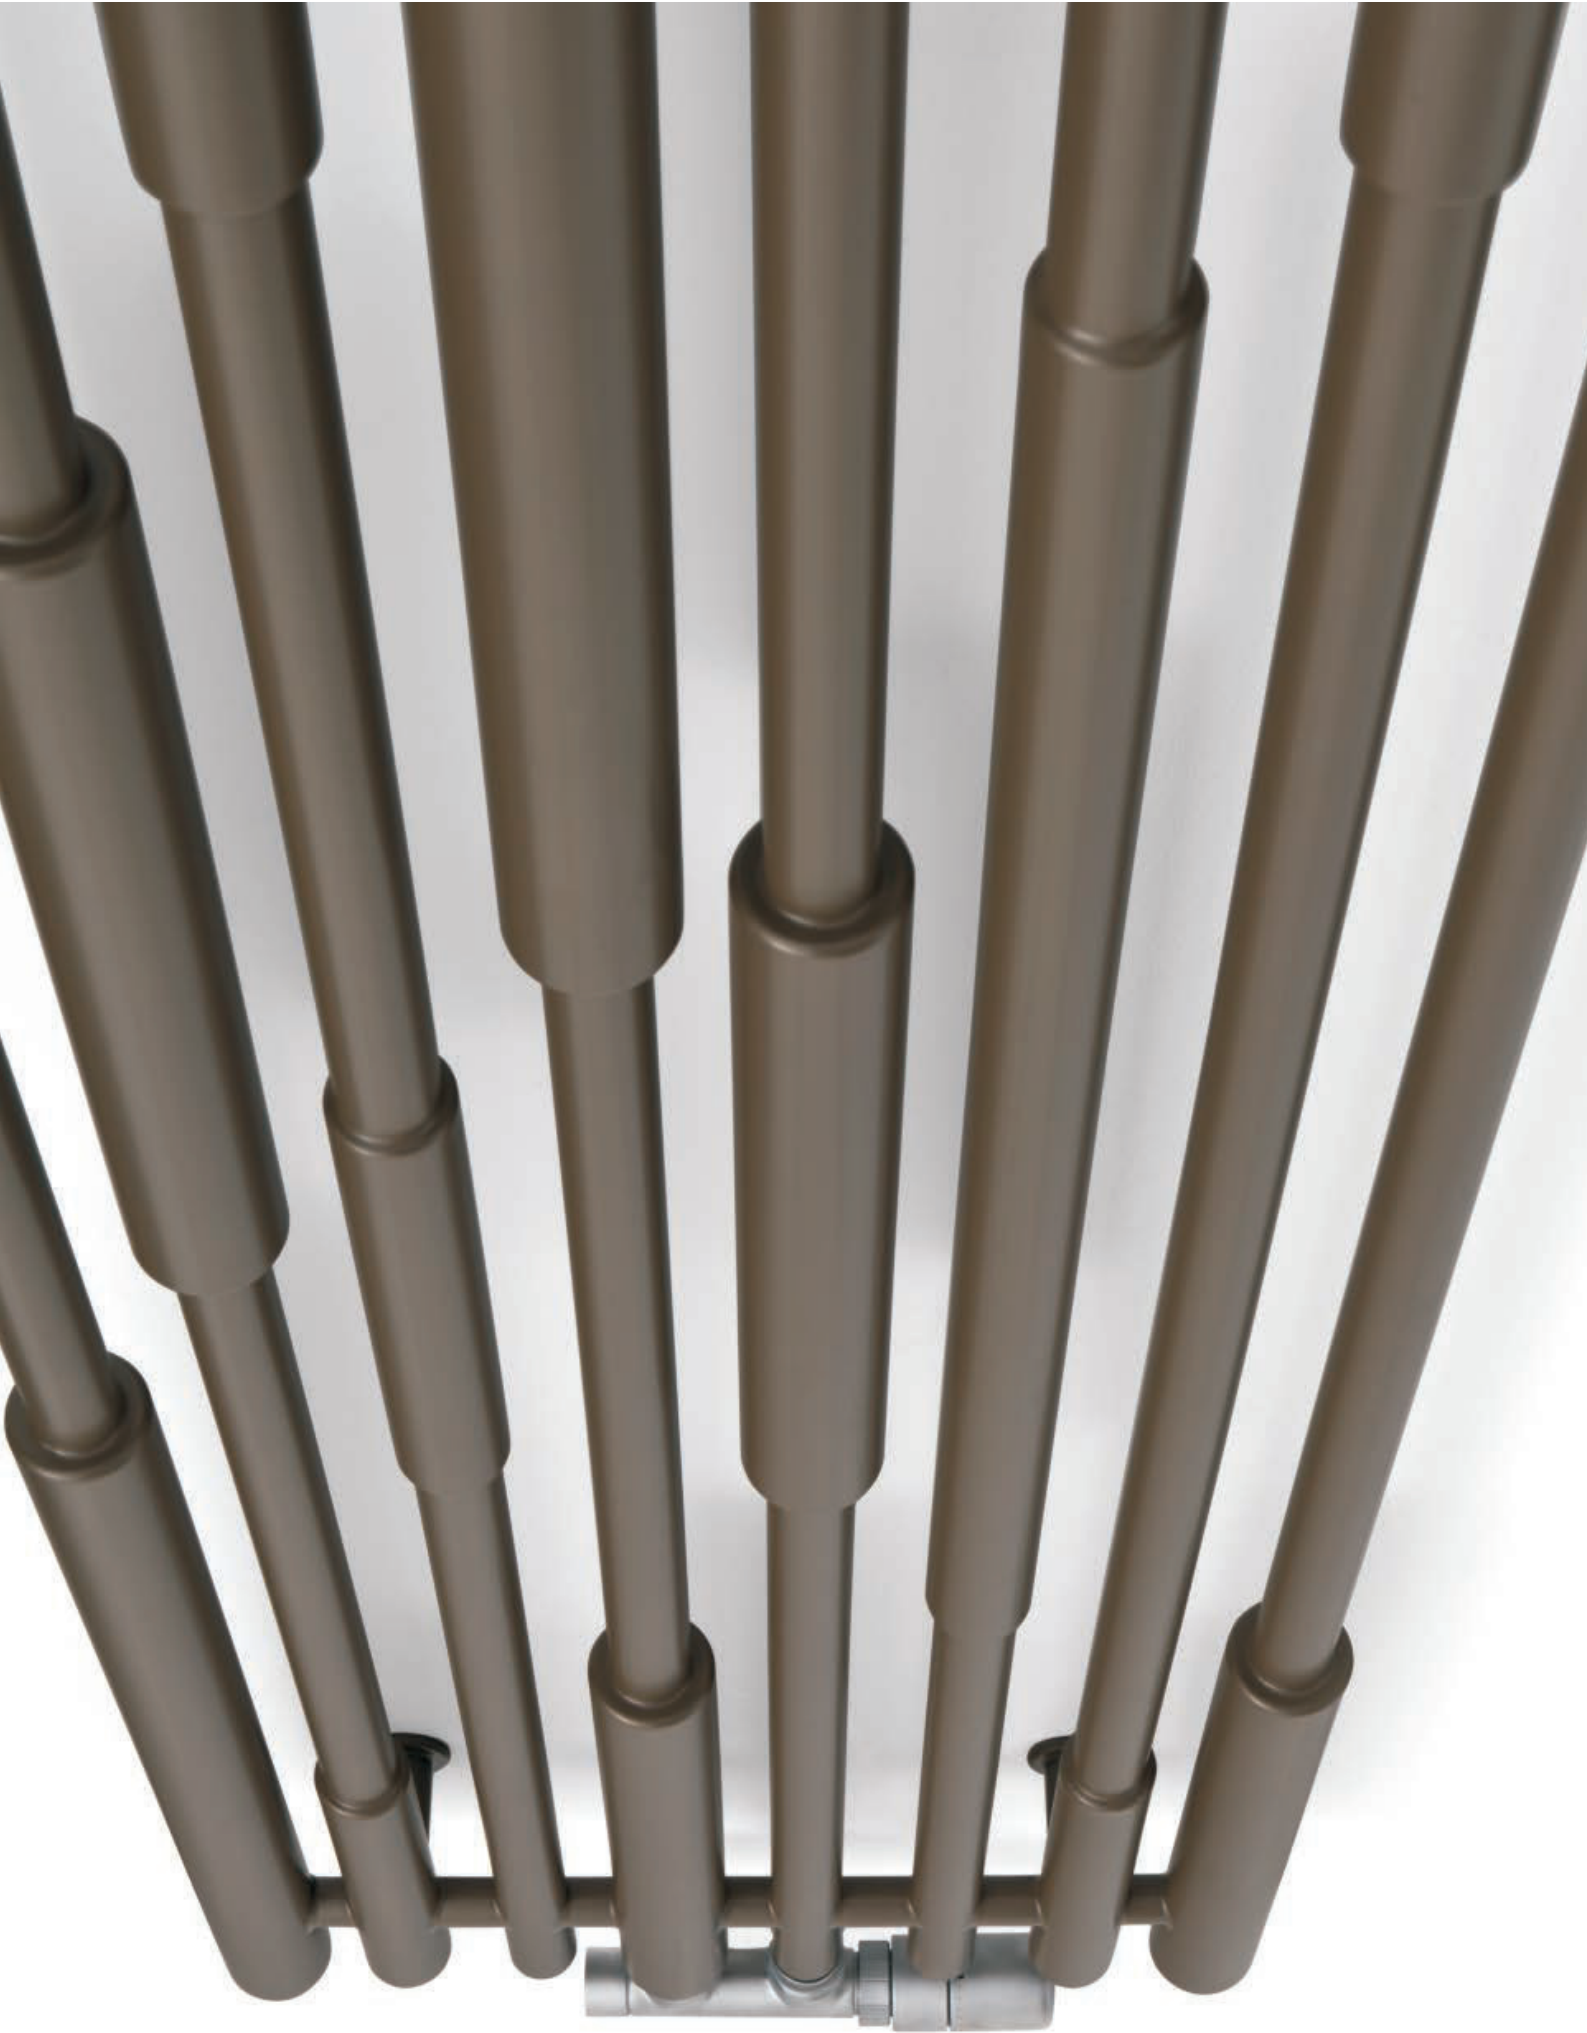

Cane

RAL 7003 // 1600 x 390

Zawór termostatyczny 50 mm w osi, lewy + Głowica termostatyczna Slim

LUX

DESIGN: Jacek Ryń

Podłączenie:

Dostępne warianty:

A	B	C	C'	75° 65° 20°	55° 45° 20°		D	E	F			CENA netto kolor standardowy [PLN]	KOD KARTOTEKI
[mm]	[mm]	[mm]	[mm]	[W]	[W]	[W]	[mm]	[mm]	[mm]	[dm³]	[Kg]		
1300	390	50	350	596	304	600	250	1180	60	6,7	13,1	2199,00	WGCAN130039
1600	390	50	350	696	355	600	250	1480	60	7,7	14,8	2499,00	WGCAN160039
1900	390	50	350	793	405	800	250	1780	60	8,6	17,2	2799,00	WGCAN190039

Kolory standardowe: 191 kolorów RAL oraz paleta barw Termy bez chromu.
Czas dostawy: do 10 dni roboczych.

ZX

Z1

Z8

SX

Profile