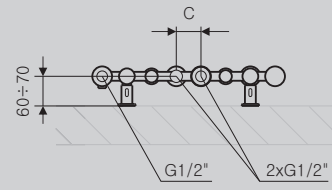

Cane

RAL 7003 // 1600 x 390

Zawór termostatyczny 50 mm w osi, lewy + Głowica termostatyczna Slim

LUX

DESIGN: Jacek Ryń

Podłączenie:

Dostępne warianty:

A	B	C	C'	75° 65° 20°	55° 45° 20°		D	E	F			CENA netto kolor standardowy [PLN]	KOD KARTOTEKI
[mm]	[mm]	[mm]	[mm]	[W]	[W]	[W]	[mm]	[mm]	[mm]	[dm³]	[Kg]		
1300	390	50	350	596	304	600	250	1180	60	6,7	13,1	2199,00	WGCAN130039
1600	390	50	350	696	355	600	250	1480	60	7,7	14,8	2499,00	WGCAN160039
1900	390	50	350	793	405	800	250	1780	60	8,6	17,2	2799,00	WGCAN190039

Kolory standardowe: 191 kolorów RAL oraz paleta barw Termy bez chromu.
Czas dostawy: do 10 dni roboczych.

ZX

Z1

Z8

SX

Profile