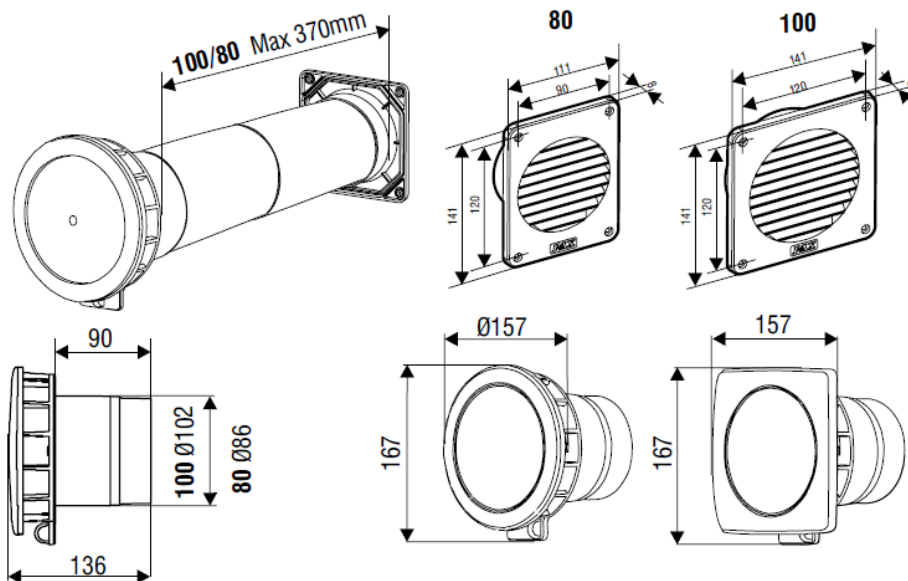

Seinaläbiviik kuni 370mm paksusele seinalle on standardses komplektis ja seda võib lühemaks lõigata või paksema seina korral pikendada.

Värskeõhuklapp tuleks paigaldada akna kohale, nt. magamistuppa, elutuppa või kööki, jne. Ruumid mis on suuremad kui 25m<sup>2</sup>, tuleks paigaldada kaks klappi.

80 Ø95  
100 Ø110

Lõigatava ava mõõdud

Montaaz/demontaaz

Termostaat