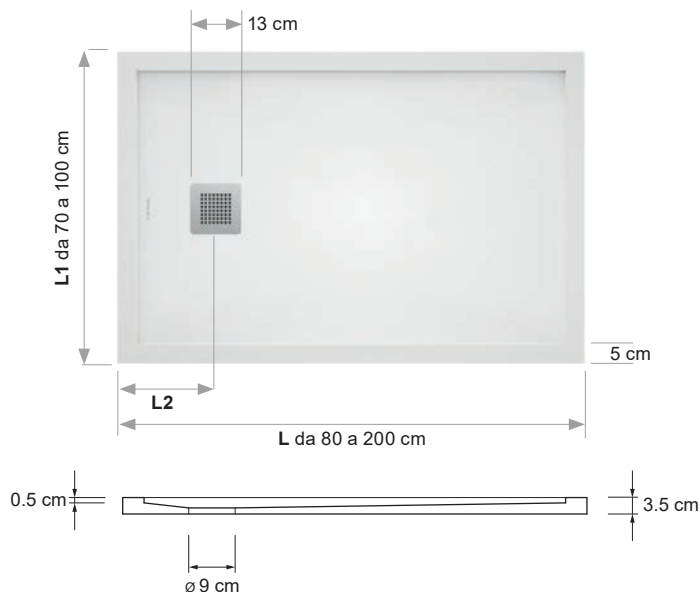

REVERSIBILE

L (cm)	L1 - Profondità			L2 (cm)
	80 cm	90 cm	100 cm	
	Codice Code	Codice Code	Codice Code	
100	5RMB2N0	5RMC1N0	5RMC9N0	30
120	5RMB3N0	5RMC2N0	5RMD1N0	30
140	5RMB4N0	5RMC3N0	5RMD2N0	40
160	5RMB5N0	5RMC4N0	5RMD3N0	50
180	5RMB6N0	5RMC5N0	5RMD4N0	50
200	5RMB7N0	5RMC6N0	5RMD5N0	67

I valori di ingombro sono espressi in centimetri.
The values of the dimensions are expressed in centimeters.
Die Werte der Abmessungen sind in cm angegeben.

Los valores de las dimensiones se expresan en centímetros.
Les valeurs des dimensions sont exprimées en centimètres.