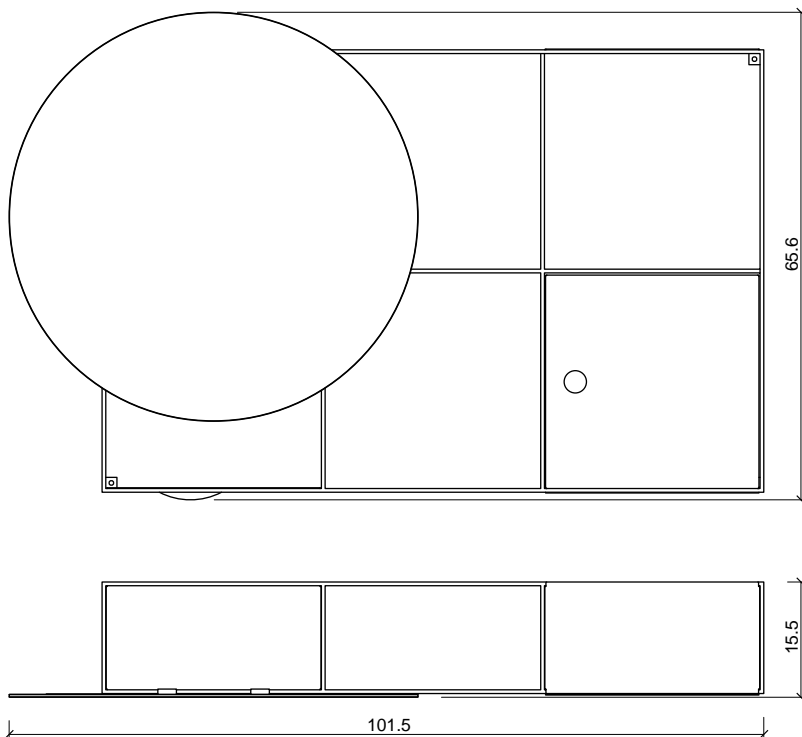

COLORS

- Black - RAL 9004
- White - RAL 9016