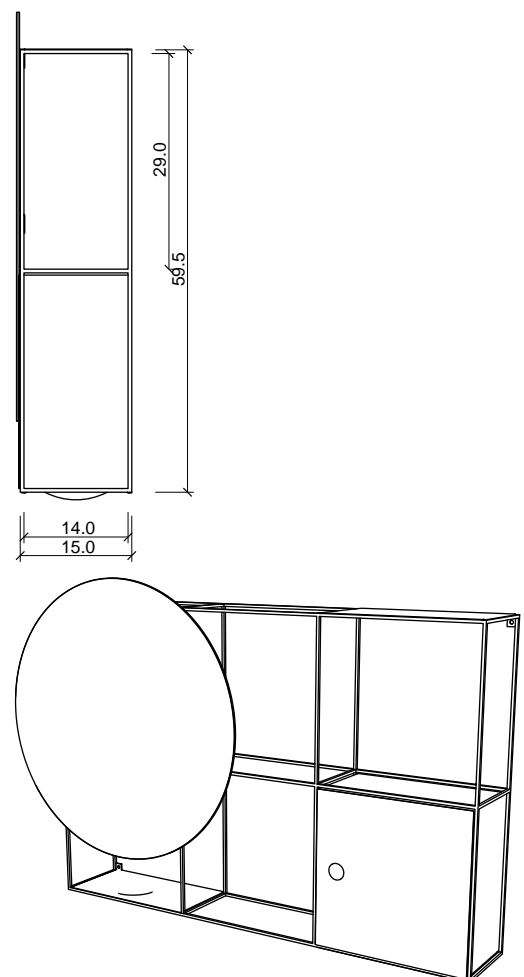

COLORS

- Black - RAL 9004
- White - RAL 9016