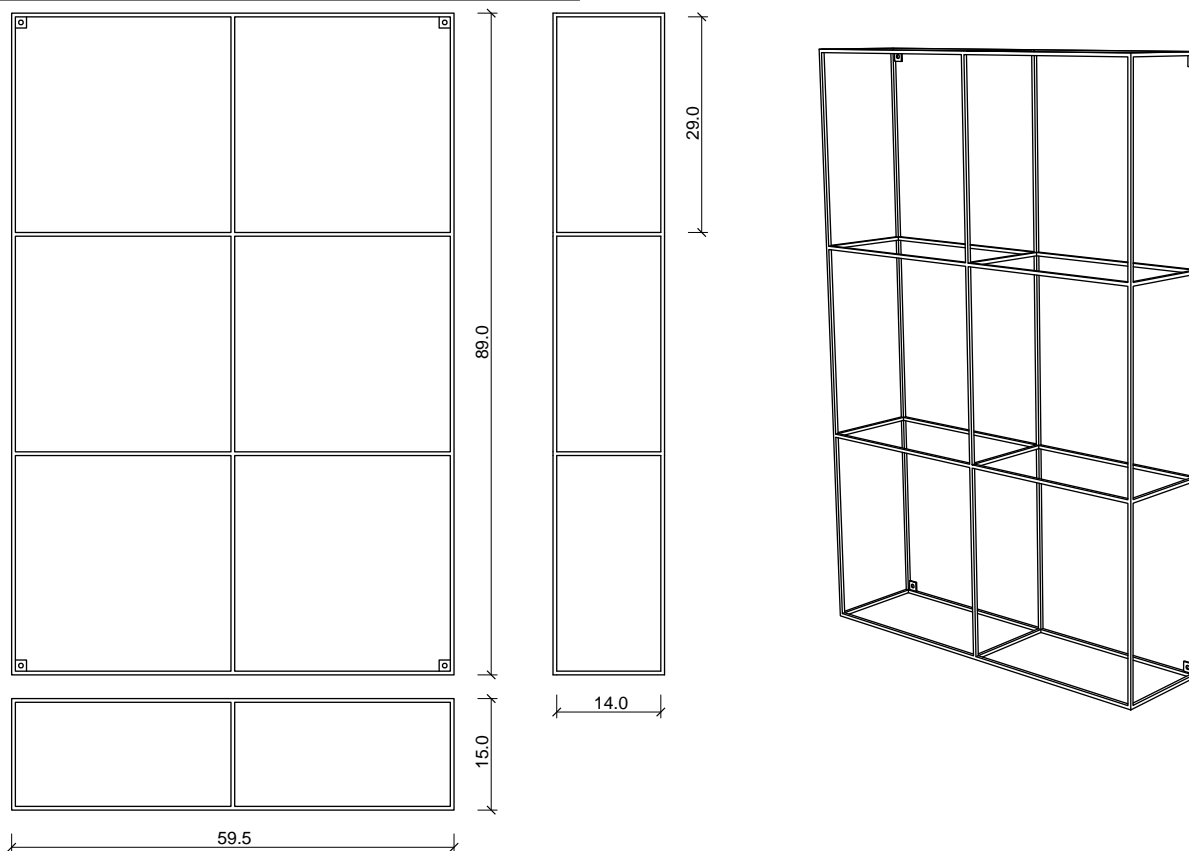

GRID 3X2 - EXFELTGRID3X2NE - EXFELTGRID3X2BI

ROUND MIRROR - EXFELTGRIDSPTOND - EXFELTGRIDSPTONDBI