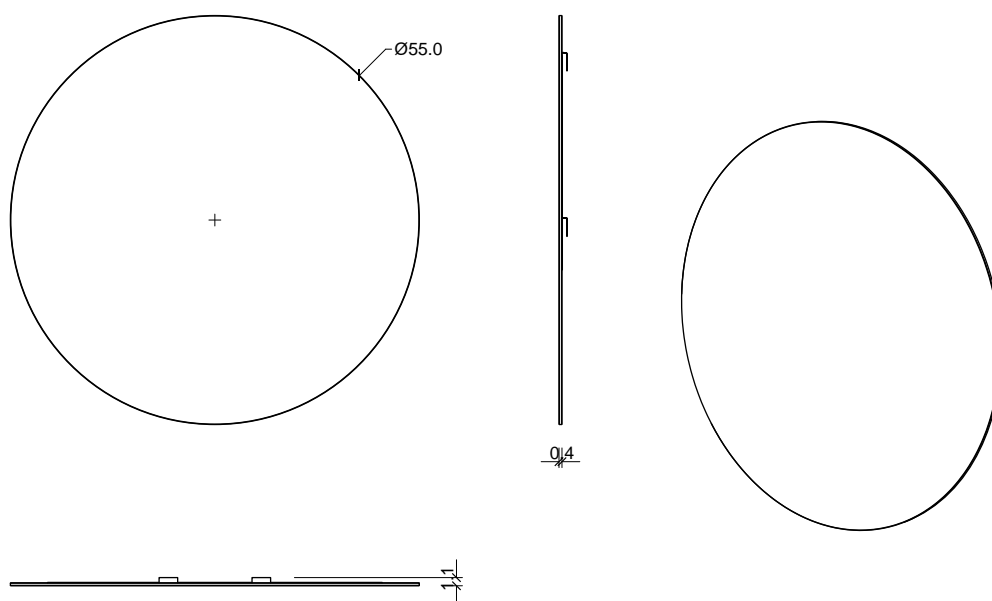

GRID 3X2 - EXFELTGRID3X2NE - EXFELTGRID3X2BI

ROUND MIRROR - EXFELTGRIDSPTOND - EXFELTGRIDSPTONDBI