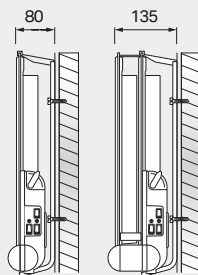

Lisavarustus

Kood	Kirjeldus	Materjal	EAN code	E-no.	RSK no.
6282-0	Juhtpaneeli kate (lastelukkk)	Plastik	7391477628204	8557820	8758334

Pakendis sisaldub

Seinakinnitused
Seinakarbiik elektriühenduse tarvis
Kasutus- ja paigaldusjuhend

Temperatuuri automaatika

Valitav aja intervall:
5 h / 5 päeva, 7 h / 7 päeva või
12 h / 7 päeva

Kütmiseks sobiva radiaatori leidmiseks
tuleks lähtuda võimsusest 60-70 W/m² või
25-30 W/m².