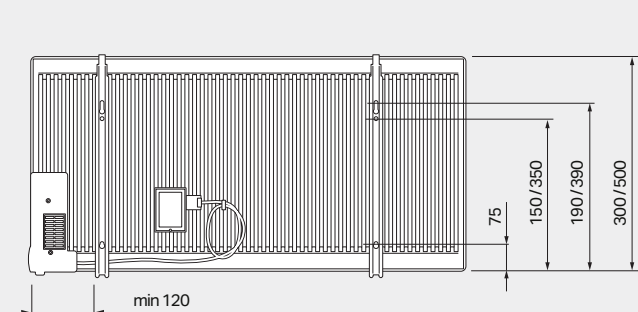

Lisavarustus

Kood	Kirjeldus	Materjal	EAN code	E-no.	RSK no.
6282-0	Juhtpaneeli kate (lastelukkk)	Plastik	7391477628204	8557820	8758334

Pakendis sisaldub

Seinakinnitused
Seinakarbiik elektriühenduse tarvis
Kasutus- ja paigaldusjuhend

Temperatuuri automaatika

Valitav aja intervall:
5 h / 5 päeva, 7 h / 7 päeva või
12 h / 7 päeva

Kütmiseks sobiva radiaatori leidmiseks
tuleks lähtuda võimsusest 60-70 W/m² või
25-30 W/m².