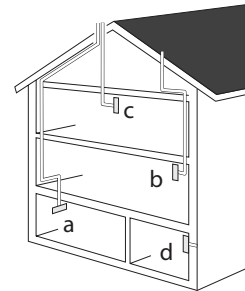

PAX termic- tehniline informatsioon

Võimsus, õhuvool	63 m³/h
Max. rõhk	29 Pa
Tööhäääl	30 dB(A) 3 m
Voolutarbimine	4 W
Pinge	220-240 V AC 50 Hz
Sertifikaadid	CE
Materjal	ABS-plast
Klass	IP44
Kahekordse isolatsiooniga	☐ Ei maandata
Mootori kaitse	Termokaitse
Kaabeldus	Varjatud
Aegrelee 730/731	5-35min
RH % reguleerimisvahemik	40-90%
Paigaldussügavus	Vaata pilti A
Min./maks. ventava läbimõõdule*	Ø100-Ø160 mm

* Suuremale vent.avale paigaldades, lisavarustusena ava katteplaadid.

PAX termic- õhuhulk

	Õhuvool		Testitud ventkanalitega
	l/s	m³/h	
a	14	50	11m ventkanal, 4 pööret
b	15	55	9m ventkanal, 3 pööret
c	17	62	m ventkanal, 1 pööre
d	17	62	otse läbi välisseina

Testitud ventilatsioonikanalite läbimõõduga 100mm.

Edasimüüjad:

ventilaatorid - värskeõhuklapid - käterätikuivatid - õiliradiaatorid

PAX