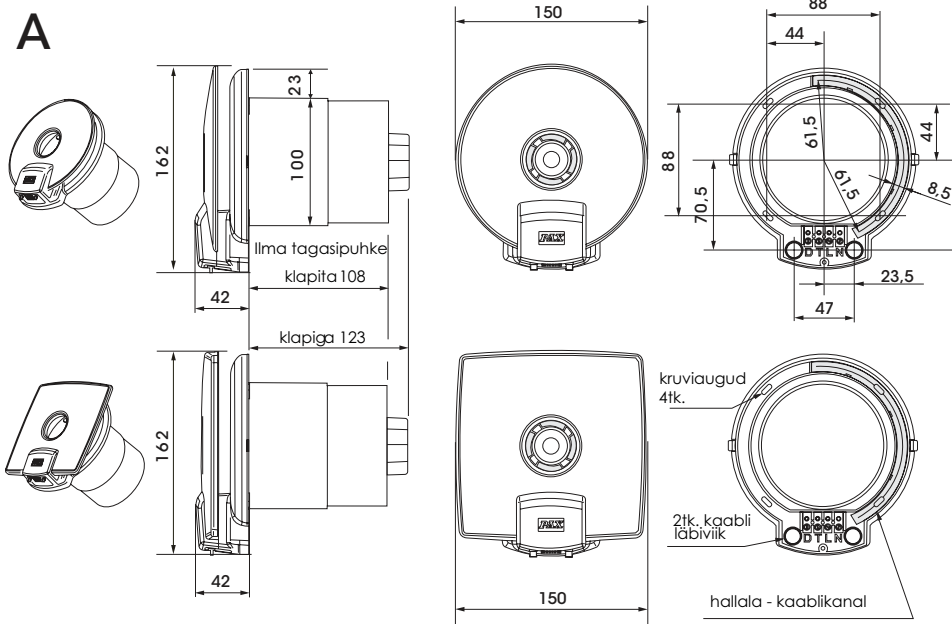

PAX termic- tehniline informatsioon

Võimsus, õhuvool	63 m³/h
Max. rõhk	29 Pa
Tööhäääl	30 dB(A) 3 m
Voolutarbimine	4 W
Pinge	220-240 V AC 50 Hz
Sertifikaadid	CE
Materjal	ABS-plast
Klass	IP44
Kahekordse isolatsiooniga	☐ Ei maandata
Mootori kaitse	Termokaitse
Kaabeldus	Varjatud
Aegrelee 730/731	5-35min
RH % reguleerimisvahemik	40-90%
Paigaldussügavus	Vaata pilti A
Min./maks. ventava läbimõõdule*	Ø100-Ø160 mm

* Suuremale vent.avale paigaldades, lisavarustusena ava katteplaadid.

PAX termic- õhuhulk

	Õhuvool		Testitud ventkanalitega
	l/s	m³/h	
a	14	50	11m ventkanal, 4 pööret
b	15	55	9m ventkanal, 3 pööret
c	17	62	m ventkanal, 1 pööre
d	17	62	otse läbi välisseina

Testitud ventilatsioonikanalite läbimõõduga 100mm.

Edasimüüjad:

ventilaatorid - värskeõhuklapid - käterätikuivatid - õiliradiaatorid

PAX