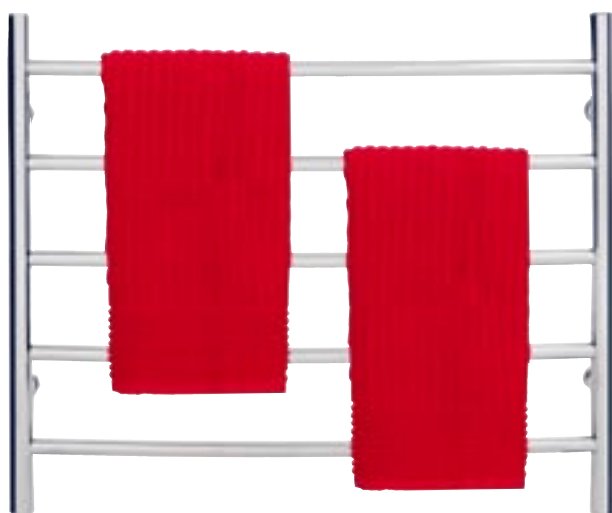

Elliot

Inte söt men snygg...

Praktiline ja lihtsa vormiga kroom viimistlusega käterätikuivati. Võimsus 65W/230V, ON/OFF lüliti.

Tehniline informatsioon

Elektriküttekeha, 1,4m kaabli ja pistikuga.
IP X4 CE

Garantii 2 aastat.

Iris

Inte smal men bred...

Läikima poleeritud roostevaba käterätikuivati.

Võimsus 65W/230V, ON/OFF lüliti.

Tehniline informatsioon

Elektriküttekeha, varjatud elektriühendus.
IP X4 CE

Garantii 2 aastat.

Art. nr. L x H	Kirjeldus	Värv	W	Volt
540/700/EC2	Elektriküttel Elliot	Kroom	65	230
700/540/IM2	Elektriküttel Iris	Läikiv roostevaba	65	230