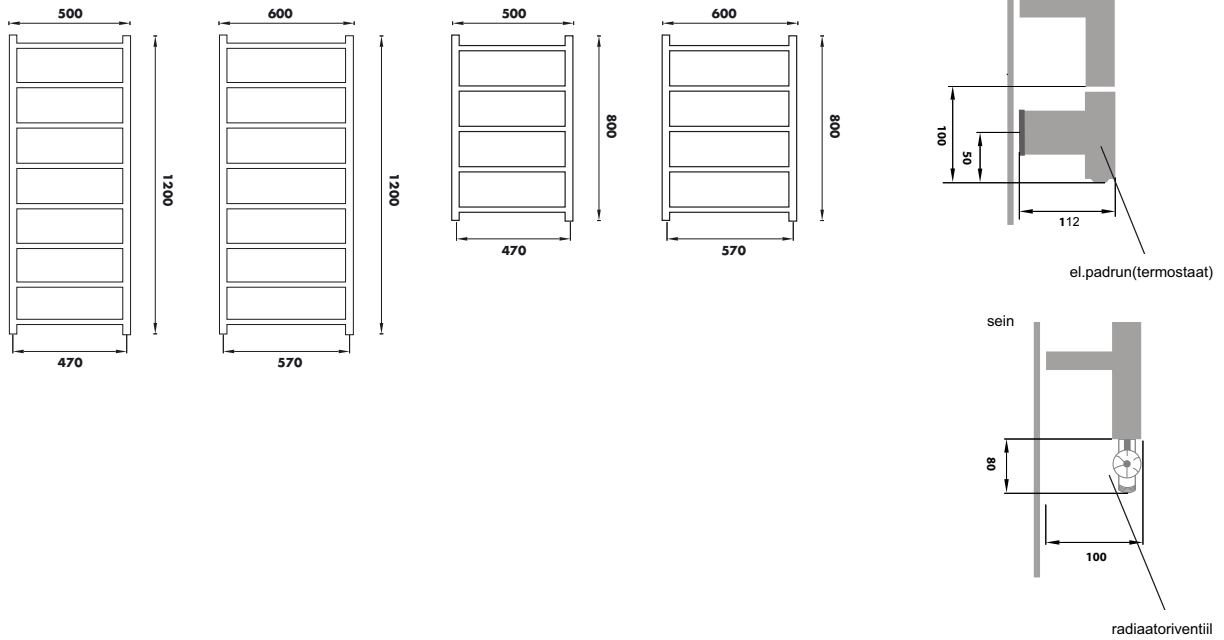

Etyd

KÄTERÄTIKUIVATI- RADIATOR
EL- VEEKÜTTEL/ KESKKÜTTESÜSTEEMIGA ÜHENDAMISE VÕIMALUS

NB! Vannitoaradiaatoreid ei tohi ühendada tarbeveesüsteemidesse.

DRYSON

MONTEERI SEINALE VASTAVALT JOONISELE: