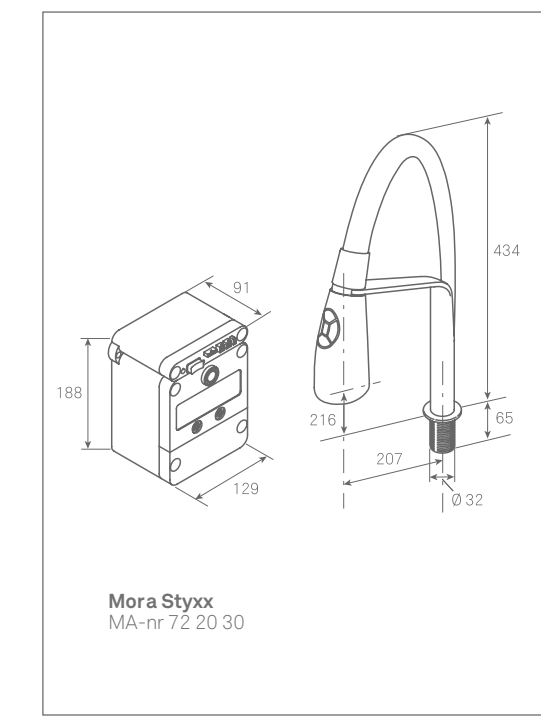

Mora Styxx
MA-nr 72 20 30