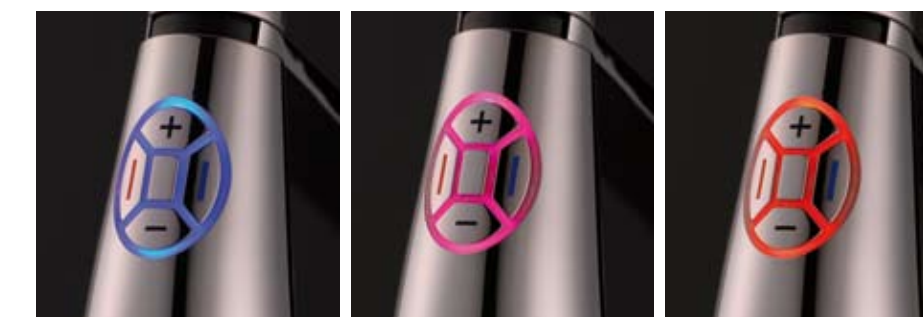

## Köögisegisti, mis lõhub piire!

Elektroniline reguleerimispaneel, täiuslik viimistlus ja futuristlik kujundus. Mora Armaturi uudistoode on Mora Styxx – toode, mis tõstab köögisegistid täiesti uuele tasandile. Tähelepanu köitva kujunduse ja põhjalikult läbimõeldud detailidega Mora Styxx on loodud moodsasse kööki, kus innovaatus ja luksus on iseeneset mõistetavad nähtused.

Nii lihtne see on:

1 Väike juhtplokk paigaldatakse valamü alla ja ühendatakse pistikuga seinakontakti. Kaasas olev aku tagab segisti töö ka voolukatkestuse korral.

2 Mora Styxx paigaldatakse tavalisel viisil valamü äärde. Segisti tööd juhitakse LED juhtpaneeli kaudu. Paigaldusele kulub umbes tund.

3 Valmist! Sinul on nüüd ainulaadne segisti, mida on lihtne käsitleda, erinevad dušši valikud lihtsustavad puuviljade pesemist.

Mora Styxx  
MA-nr 72 20 30

Duššivalikud  
Segisti on kaks valikut veejuhtimiseks: tavaline söelfunktsioon, mida kasutatakse klaasi veega täitmiseks ja duššifunktsioon, mis kiirendab nõude või puuviljade loputamist. Funktsiooni vahetus kaib hõpsalt, hoides all LED paneeli keskel olevat nuppu 2 sekundit.

Veetemperatuuri näitav LED valgus  
LED paneeli taustavalgus näitab millise temperatuuriga vesi hetkel on. Külma vesi (sinine) ja mida punasem valgus seda kuumem vesi.

**Tehnilised andmed**  
- Elektroniline segisti, eemaldatava käsiduššiga, millesse on integreeritud LED juhtpaneel.