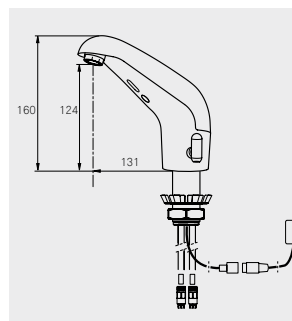

AC-toitel

Vooluvõrku ühendamine
7,5V AC adapteriga.

MA nr 72 00 73
RSK nr 855 33 69