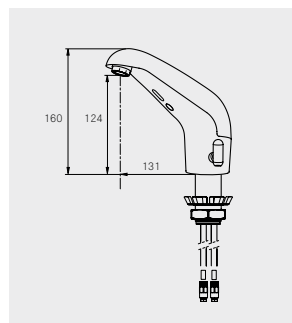

Patarei-toitel

Patarei 6V, AA tüüpi 4tk.
(ei sisaldu pakendis)
Patarei tööiga 300 000
töötsükli või 3 aastat.

MA nr 72 00 72
RSK nr 855 33 68